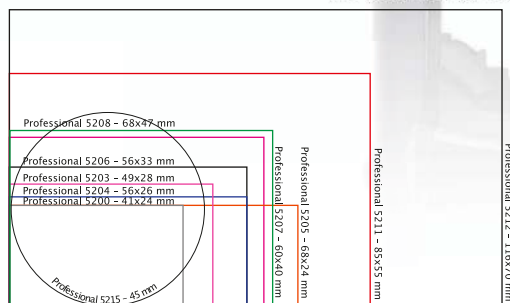

PRINTY

Pieczętki Printy z zatyczką i rewolucyjnym systemem wymiany wkładki. Idealne do każdego biura.

Adam Nowicki - Dyrektor
Usługi Foto - Video
tel. 662 872 221, fax 12 565 22 22
www.noviskiipolka.pl

MOBILE

Wielkość pieczętki

Wielkość pieczętki

Wielkość pieczętki

**BEZ
KLEKSÓW**

**BEZ PLAM
I ZABRUDZEŃ**

**BEZ NIEZATUSZOWANYCH
POWIERZCHNI W ODBICIU**

**NIE DOLEWAJ TUSZU,
WYMIENIAJ WKŁADKĘ**

Nr katalog.	Model	Cena netto	Cena brutto
524610 a	5200	104,23	128,20
524609 a	5204	124,62	153,28
524608 a	5203	119,95	147,54
524607 a	5206	131,82	162,14
524418 a	5208	166,48	204,77
524571 a	5207	129,31	159,05
524606 a	5205	120,02	147,62
524417 a	5211	196,83	242,10
524616 a	5212	252,09	310,07
524611 a	5215	157,01	193,12