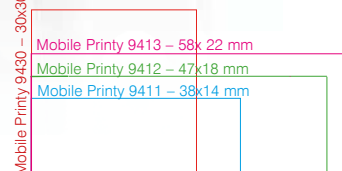

Pieczętki kieszonkowe dla mobilnych z klipem. Idealne dla przedstawicieli handlowych, lekarzy, architektów, kurierów, agentów ubezpieczeniowych, taksówkarzy.

Agent Nieruchomości
606 606 606
01-500 Warszawa, ul. Smolna 3
agentnieruchomosci@poczta.pl

Wielkość pieczętki

Wielkość pieczętki

Wielkość pieczętki

**BEZ
KLEKSÓW**

**BEZ PLAM
I ZABRUDZEŃ**

**BEZ NIEZATUSZOWANYCH
POWIERZCHNI W ODBICIU**

**NIE DOLEWAJ TUSZU,
WYMIENIAJ WKŁADKĘ**

Nr katalog.	Model	Cena netto	Cena brutto
524610 a	5200	104,23	128,20
524609 a	5204	124,62	153,28
524608 a	5203	119,95	147,54
524607 a	5206	131,82	162,14
524418 a	5208	166,48	204,77
524571 a	5207	129,31	159,05
524606 a	5205	120,02	147,62
524417 a	5211	196,83	242,10
524616 a	5212	252,09	310,07
524611 a	5215	157,01	193,12