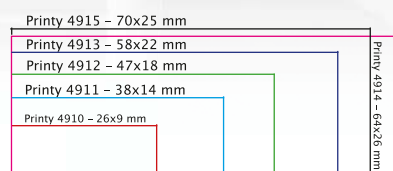

Wielkość pieczętki

Wielkość pieczętki

Wielkość pieczętki

**BEZ
KLEKSÓW**

**BEZ PLAM
I ZABRUDZEŃ**

**BEZ NIEZATUSZOWANYCH
POWIERZCHNI W ODBICIU**

**NIE DOLEWAJ TUSZU,
WYMIENIAJ WKŁADKĘ**

Nr katalog.	Model	Cena netto	Cena brutto
524610 a	5200	104,23	128,20
524609 a	5204	124,62	153,28
524608 a	5203	119,95	147,54
524607 a	5206	131,82	162,14
524418 a	5208	166,48	204,77
524571 a	5207	129,31	159,05
524606 a	5205	120,02	147,62
524417 a	5211	196,83	242,10
524616 a	5212	252,09	310,07
524611 a	5215	157,01	193,12