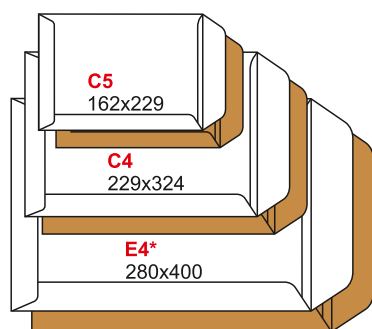

KOPERTY LISTOWE

Nr katalog.	Rodzaj	Ilość szt. w opak.	Cena netto	Cena brutto
710001 a	C-6 BIAŁA NK	1 000	47,13	57,97
710020 a	C-6 BIAŁA SK	1 000	47,13	57,97
710021 a	C-6 BIAŁA Z OK P SK	1 000	59,77	73,52
710004 a	DL BIAŁA NK	1 000	66,67	82,00
710022 a	DL BIAŁA SK	1 000	66,67	82,00
710023 a	DL BIAŁA Z OK P SK	1 000	75,86	93,31
710147 a	DL BIAŁA Z OK P SK*	1 000	75,86	93,31
710007 a	C-5 BIAŁA NK	500	57,47	70,69
710024 a	C-5 BIAŁA SK	500	57,47	70,69
710101 a	C-5 BIAŁA Z OK P SK	500	64,37	79,18
710013 a	B-6 BIAŁA NK	1 000	75,86	93,31

NK – do zaklejania na mokro, SK – samoprzylepne

* – okienko 45 x 90 mm, 20 mm od prawej i 15 mm od dolnej krawędzi

Okienka standardowe i ich usytuowanie na kopertach:

C6 40 x 80 mm, 15 mm od prawej i 15 mm od dolnej krawędzi

DL 40 x 80 mm, 20 mm od prawej i 15 mm od dolnej krawędzi

C5 45 x 90 mm, 20 mm od prawej i 20 mm od dolnej krawędzi.