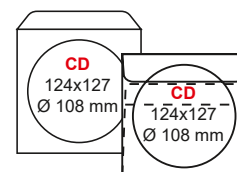

www.blauer-engel.de/uz14

14/32046

KOPERTY LISTOWE

Nr katalog.	Rodzaj	Ilość szt. w opak.	Cena netto	Cena brutto
710001 a	C-6 BIAŁA NK	1 000	47,13	57,97
710020 a	C-6 BIAŁA SK	1 000	47,13	57,97
710021 a	C-6 BIAŁA Z OK P SK	1 000	59,77	73,52
710004 a	DL BIAŁA NK	1 000	66,67	82,00
710022 a	DL BIAŁA SK	1 000	66,67	82,00
710023 a	DL BIAŁA Z OK P SK	1 000	75,86	93,31
710147 a	DL BIAŁA Z OK P SK*	1 000	75,86	93,31
710007 a	C-5 BIAŁA NK	500	57,47	70,69
710024 a	C-5 BIAŁA SK	500	57,47	70,69
710101 a	C-5 BIAŁA Z OK P SK	500	64,37	79,18
710013 a	B-6 BIAŁA NK	1 000	75,86	93,31

NK – do zaklejania na mokro, SK – samoprzylepne

* – okienko 45 x 90 mm, 20 mm od prawej i 15 mm od dolnej krawędzi

Okienka standardowe i ich usytuowanie na kopertach:

C6 40 x 80 mm, 15 mm od prawej i 15 mm od dolnej krawędzi

DL 40 x 80 mm, 20 mm od prawej i 15 mm od dolnej krawędzi

C5 45 x 90 mm, 20 mm od prawej i 20 mm od dolnej krawędzi.

KOPERTY NA CD

Nr katalog.	Rodzaj	Ilość szt. w opak.	Cena netto	Cena brutto
710052 a	K-19 NK	1 000	68,97	84,83
710133 a	K-19 NK z okienkiem o śr. 108 mm	1 000	89,66	110,28
710134 a	K-19 SK	1 000	71,72	88,22
710135 a	K-19 SK z okienkiem o śr. 108 mm	1 000	89,66	110,28
710215 a	K10 NK	25	2,46	3,03
710216 a	K10 NK z okienkiem	25	3,08	3,79
710217 a	K10 SK	25	2,60	3,20
710218 a	K10 SK z okienkiem	25	3,20	3,94

KOPERTY AKTOWE

DO ZAKLEJANIA NA MOKRO

Nr katalog.	Rodzaj	Ilość szt. w opak.	Cena netto	Cena brutto
710106 a	C-5 BIAŁA	500	57,47	70,69
710008 a	C-5 BRĄZOWA	500	52,87	65,03
710014 a	B-5 BIAŁA	500	68,97	84,83
710015 a	B-5 BRĄZOWA	500	57,47	70,69
710009 a	C-4 BIAŁA	500	120,69	148,45
710010 a	C-4 BRĄZOWA	500	91,95	113,10
710016 a	B-4 BIAŁA	500	137,93	169,65
710017 a	B-4 BRĄZOWA	500	114,94	141,38
710018 a	E-4* BIAŁA	250	166,67	205,00
710019 a	E-4* BRĄZOWA	250	160,92	197,93
710011 a	C-3* BIAŁA	250	247,13	303,97
710012 a	C-3* BRĄZOWA	250	184,48	226,91