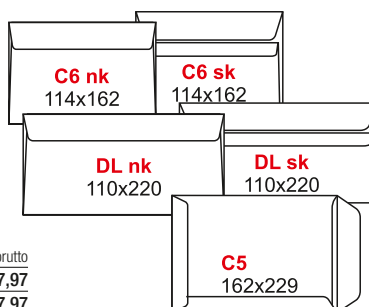

www.blauer-engel.de/uz14

14/32046