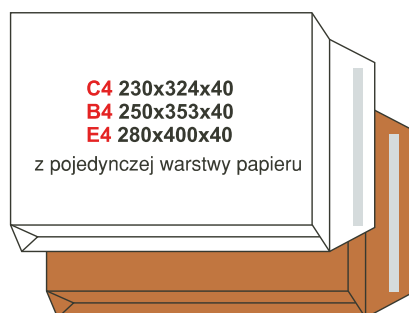

KOPERTY Z ZABEZPIECZENIEM POWIETRZNYM BIAŁE

Nr katalog.	Typ koperty	Wymiary wewnętrzne (mm)	Wymiary zewnętrzne (mm)	Ilość w opakowaniu	Cena netto	Cena brutto
710148 a	A	110 x 165	130 x 175	10	3,01	3,70
710149 a	B	120 x 215	140 x 225	10	3,91	4,81
710150 a	C	150 x 215	170 x 225	10	5,17	6,36
710151 a	D	180 x 265	200 x 275	10	6,44	7,92
710152 a	E	220 x 265	240 x 275	10	7,22	8,88
710153 a	F	220 x 340	240 x 350	10	8,39	10,32
710154 a	G	230 x 340	250 x 350	10	8,85	10,89
710155 a	H	270 x 360	290 x 370	10	10,57	13,00
710156 a	I	300 x 445	320 x 455	10	14,25	17,53
710157 a	K	350 x 470	370 x 480	10	16,21	19,94
710146 a	CD	170 x 160	200 x 175	10	4,97	6,11