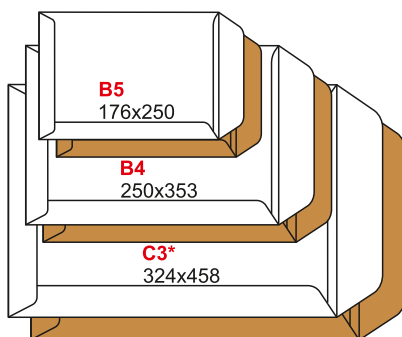

KOPERTY LISTOWE

Nr katalog.	Rodzaj	Ilość szt. w opak.	Cena netto	Cena brutto
710001 a	C-6 BIAŁA NK	1 000	47,13	57,97
710020 a	C-6 BIAŁA SK	1 000	47,13	57,97
710021 a	C-6 BIAŁA Z OK P SK	1 000	59,77	73,52
710004 a	DL BIAŁA NK	1 000	66,67	82,00
710022 a	DL BIAŁA SK	1 000	66,67	82,00
710023 a	DL BIAŁA Z OK P SK	1 000	75,86	93,31
710147 a	DL BIAŁA Z OK P SK*	1 000	75,86	93,31
710007 a	C-5 BIAŁA NK	500	57,47	70,69
710024 a	C-5 BIAŁA SK	500	57,47	70,69
710101 a	C-5 BIAŁA Z OK P SK	500	64,37	79,18
710013 a	B-6 BIAŁA NK	1 000	75,86	93,31

NK – do zaklejania na mokro, SK – samoprzylepne

* – okienko 45 x 90 mm, 20 mm od prawej i 15 mm od dolnej krawędzi

Okienka standardowe i ich usytuowanie na kopertach:

C6 40 x 80 mm, 15 mm od prawej i 15 mm od dolnej krawędzi

DL 40 x 80 mm, 20 mm od prawej i 15 mm od dolnej krawędzi

C5 45 x 90 mm, 20 mm od prawej i 20 mm od dolnej krawędzi.