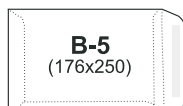

NC KOPERTY

Rodzaj koperty	foliowane po 50 szt.			foliowane po 25 szt.		
	Nr katalog.	Cena netto	Cena brutto	Nr katalog.	Cena netto	Cena brutto
C6 biała	730102 a	2,76	3,39	730228 a	1,72	2,12
C6 biała z okienkiem P	730103 a	3,56	4,38	730229 a	2,07	2,55
C6 biała z okienkiem L	730104 a	3,56	4,38	730230 a	2,07	2,55
DL biała	730105 a	4,14	5,09	730231 a	2,18	2,68
DL biała z okienkiem P	730106 a	4,48	5,51	730203 a	1,95	2,40
DL biała z okienkiem L	730107 a	4,48	5,51	730232 a	1,95	2,40
C5 biała	730108 a	6,52	8,02	730233 a	4,20	5,17
C5 brązowa	730110 a	6,95	8,55	730234 a	3,51	4,32
B5 biała	730111 a	7,59	9,34	730235 a	4,98	6,13
B5 brązowa	730112 a	8,51	10,47	730236 a	4,14	5,09
C4 biała	730113 a	12,07	14,85	730237 a	6,16	7,56
C4 brązowa	730115 a	12,64	15,55	730238 a	6,44	7,92
B4 biała	730116 a	14,66	18,03	730219 a	9,31	11,45
B4 brązowa	730117 a	15,06	18,52	730199 a	7,82	9,62

KOPERTY SAMOKLEJĄCE Z PASKIEM NC

Nr katalog.	Rozmiar	Rodzaj koperty	Ilość sztuk w kartonie	Cena netto	Cena brutto
730078 a	110x220	DL biała HK	1000	85,06	104,62
730063 a	162x229	C-5 biała HK	500	59,20	72,82
730062 a	162x229	C-5 brązowa HK	500	57,47	70,69
730065 a	176x250	B-5 biała HK	500	74,02	91,04
730064 a	176x250	B-5 brązowa HK	500	62,76	77,19
730067 a	229x324	C-4 biała HK	250	56,84	69,91
730066 a	229x324	C-4 brązowa HK	250	49,43	60,80
730069 a	250x353	B-4 biała HK	250	70,69	86,95
730068 a	250x353	B-4 brązowa HK	250	67,24	82,71
730079 a	324x458	C-3 biała HK	250	250,57	308,20