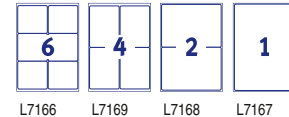

QuickPEEL – system

– papier ekologiczny z certyfikatem FSC

ETYKIETY WYSYŁKOWE Z MOCNYM KLEJEM DO OZNACZANIA KARTONÓW AVERY ZWECKFORM

- 3 najpopularniejsze formaty w etykietach wysyłkowych.
- 300 ark. w opakowaniu dla firm realizujących dużą liczbę wysyłek.
- Zbiorcze, wygodne opakowanie.
- Darmowe szablony i wzory na www.avery-zweckform.pl.